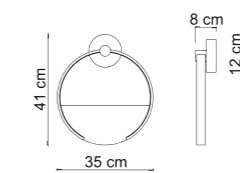

Articolo compatibile con Sikrea Dynamic Dimmer + (cod. 4868)
Article compatible with Sikrea Dynamic Dimmer + (cod. 4868)

Articolo completo di
Sikrea Dynamic Dimmer

MATERIALI :
Materials :

Struttura Frame	Metallo Metal
Diffusore Diffuser	Vetro Glass
Cavo Wire	Tessuto Fabric

TAVOLA FINITURE :
Table of Finishes :

Struttura Frame	● Nero Opaco Matt Black	
Diffusore Diffuser	● Ambra Amber	A
	● Fumè Smoky	F
	● Petrolio Petrol	P
	● Cristallo Crystal	C
Cavo Wire	● Nero Black	

DOWNLOAD AREA: